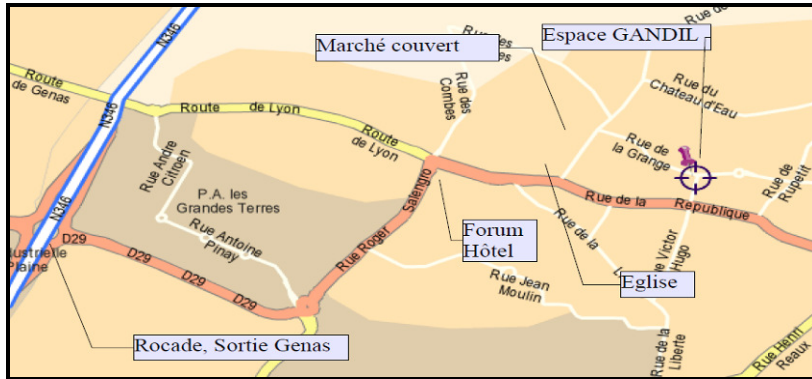

## Espace GANDIL – 11 rue Danton – 69740 GENAS

Salle Bougainville (entrée sur le côté)

Passage

Place/parking à l'angle de l'Allée des Platanes et de l'Allée des Cèdres (Repère « A » du plan ci-dessus)